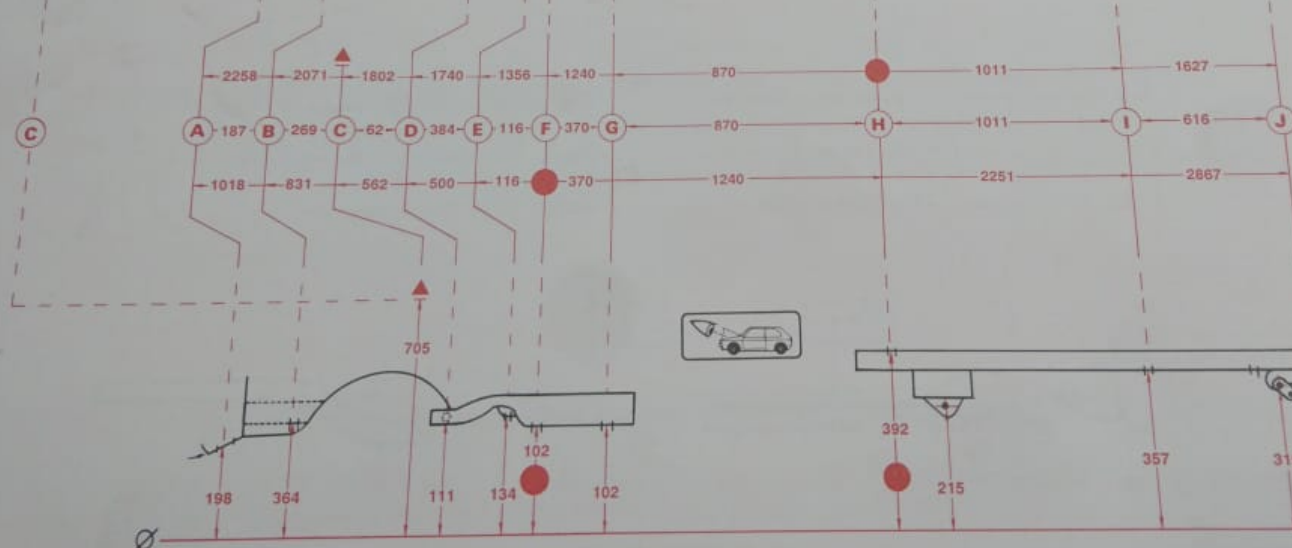

MK1ARMY

CADDY/GOLF PICKUP 1980-86

VOLKSWAGEN

(A)	○ 30 x 35
(B)	○ 13
(C)	▲
(D)	○ 9
(E)	○ 30
(F)	○ 30
(G)	○ 21
(H)	○ 19
(I)	○ 30
(J)	○ 30

CADDY/GOLF PICKUP 1980-86

VOLKSWAGEN

2624

(A)	○ 30 x 35
(B)	○ 13
(C)	▲
(D)	○ 9
(E)	○ 30
(F)	○ 30
(G)	○ 21
(H)	○ 19
(I)	○ 30
(J)	○ 30

N
O
P
Q
R
S

T
U

V
W
X
Y
Z

2475

Volkswagen Caddy Dimensions.