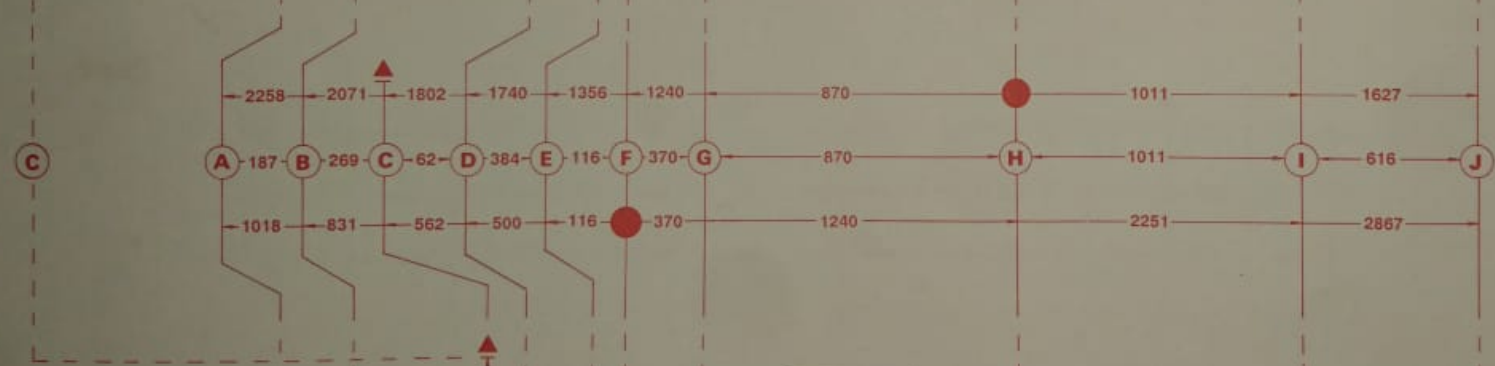

MK1ARMY

CADDY/GOLF PICKUP 1980-86

VOLKSWAGEN

(A)	○ 30 x 35
(B)	○ 13
(C)	▲
(D)	○ 9
(E)	○ 30
(F)	○ 30
(G)	○ 21
(H)	○ 19
(I)	○ 30
(J)	○ 30

CADDY/GOLF PICKUP 1980-86

VOLKSWAGEN

2624

(A)	○ 30 x 35
(B)	○ 13
(C)	▲
(D)	○ 9
(E)	○ 30
(F)	○ 30
(G)	○ 21
(H)	○ 19
(I)	○ 30
(J)	○ 30

N
O
P
Q
R
S

T
U

V
W
X
Y
Z

2475

Volkswagen Caddy Dimensions.