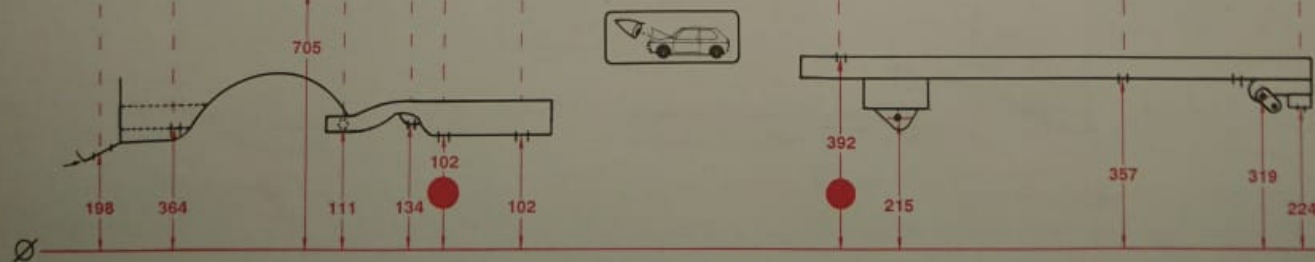

MK1ARMY

CADDY/GOLF PICKUP 1980-86

VOLKSWAGEN

(A)	○ 30 x 35
(B)	○ 13
(C)	▲
(D)	○ 9
(E)	○ 30
(F)	○ 30
(G)	○ 21
(H)	○ 19
(I)	○ 30
(J)	○ 30

CADDY/GOLF PICKUP 1980-86

VOLKSWAGEN

2624

(A)	○ 30 x 35
(B)	○ 13
(C)	▲
(D)	○ 9
(E)	○ 30
(F)	○ 30
(G)	○ 21
(H)	○ 19
(I)	○ 30
(J)	○ 30

N
O
P
Q
R
S

T
U

V
W
X
Y
Z

2475

Volkswagen Caddy Dimensions.