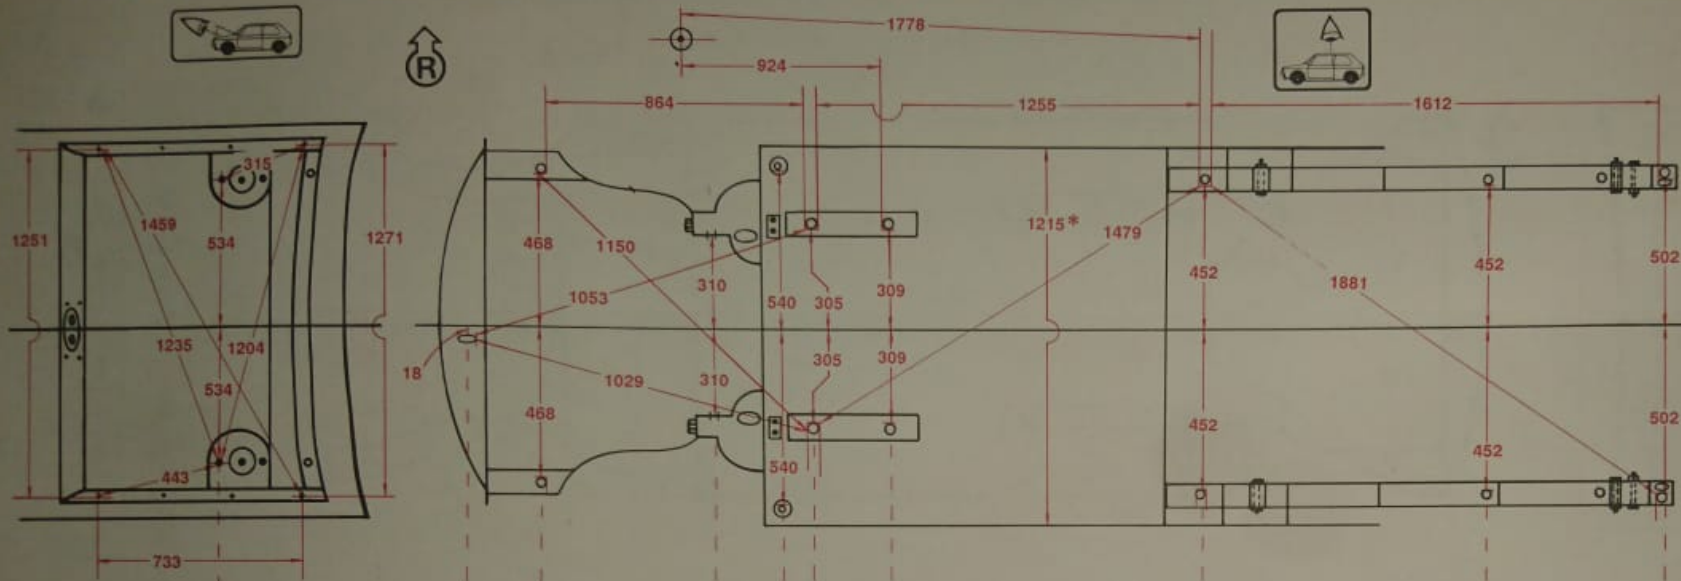

MK1ARMY

CADDY/GOLF PICKUP 1980-86

VOLKSWAGEN

(A)	○ 30 x 35
(B)	○ 13
(C)	▲
(D)	○ 9
(E)	○ 30
(F)	○ 30
(G)	○ 21
(H)	○ 19
(I)	○ 30
(J)	○ 30

CADDY/GOLF PICKUP 1980-86

VOLKSWAGEN

2624

(A)	○ 30 x 35
(B)	○ 13
(C)	▲
(D)	○ 9
(E)	○ 30
(F)	○ 30
(G)	○ 21
(H)	○ 19
(I)	○ 30
(J)	○ 30

N
O
P
Q
R
S

T
U

V
W
X
Y
Z

2475

Volkswagen Caddy Dimensions.