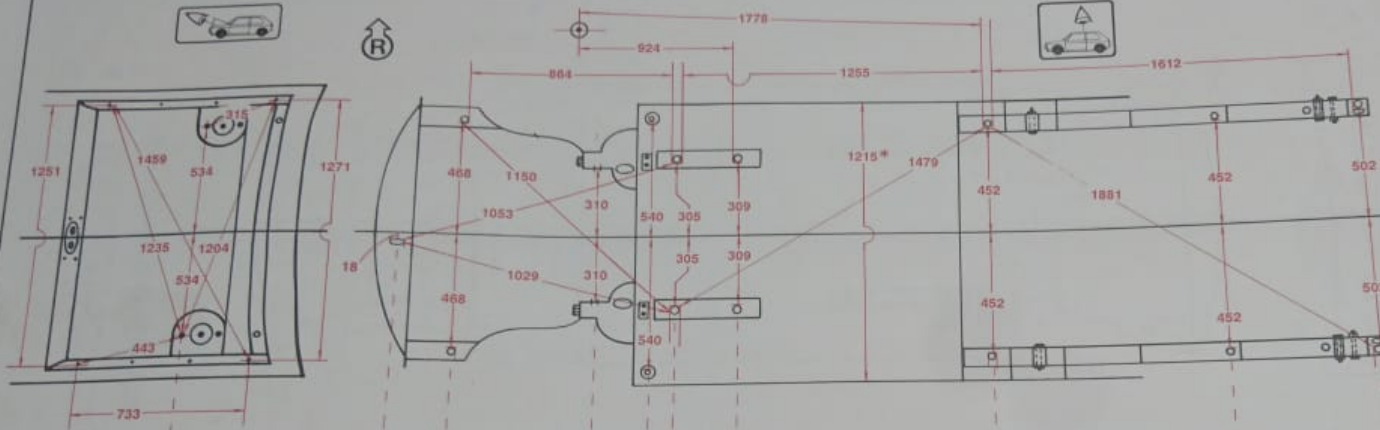

MK1ARMY

CADDY/GOLF PICKUP 1980-86

VOLKSWAGEN

(A)	○ 30 x 35
(B)	○ 13
(C)	▲
(D)	○ 9
(E)	○ 30
(F)	○ 30
(G)	○ 21
(H)	○ 19
(I)	○ 30
(J)	○ 30

CADDY/GOLF PICKUP 1980-86

VOLKSWAGEN

2624

(A)	○ 30 x 35
(B)	○ 13
(C)	▲
(D)	○ 9
(E)	○ 30
(F)	○ 30
(G)	○ 21
(H)	○ 19
(I)	○ 30
(J)	○ 30

N
O
P
Q
R
S

T
U

V
W
X
Y
Z

2475

Volkswagen Caddy Dimensions.